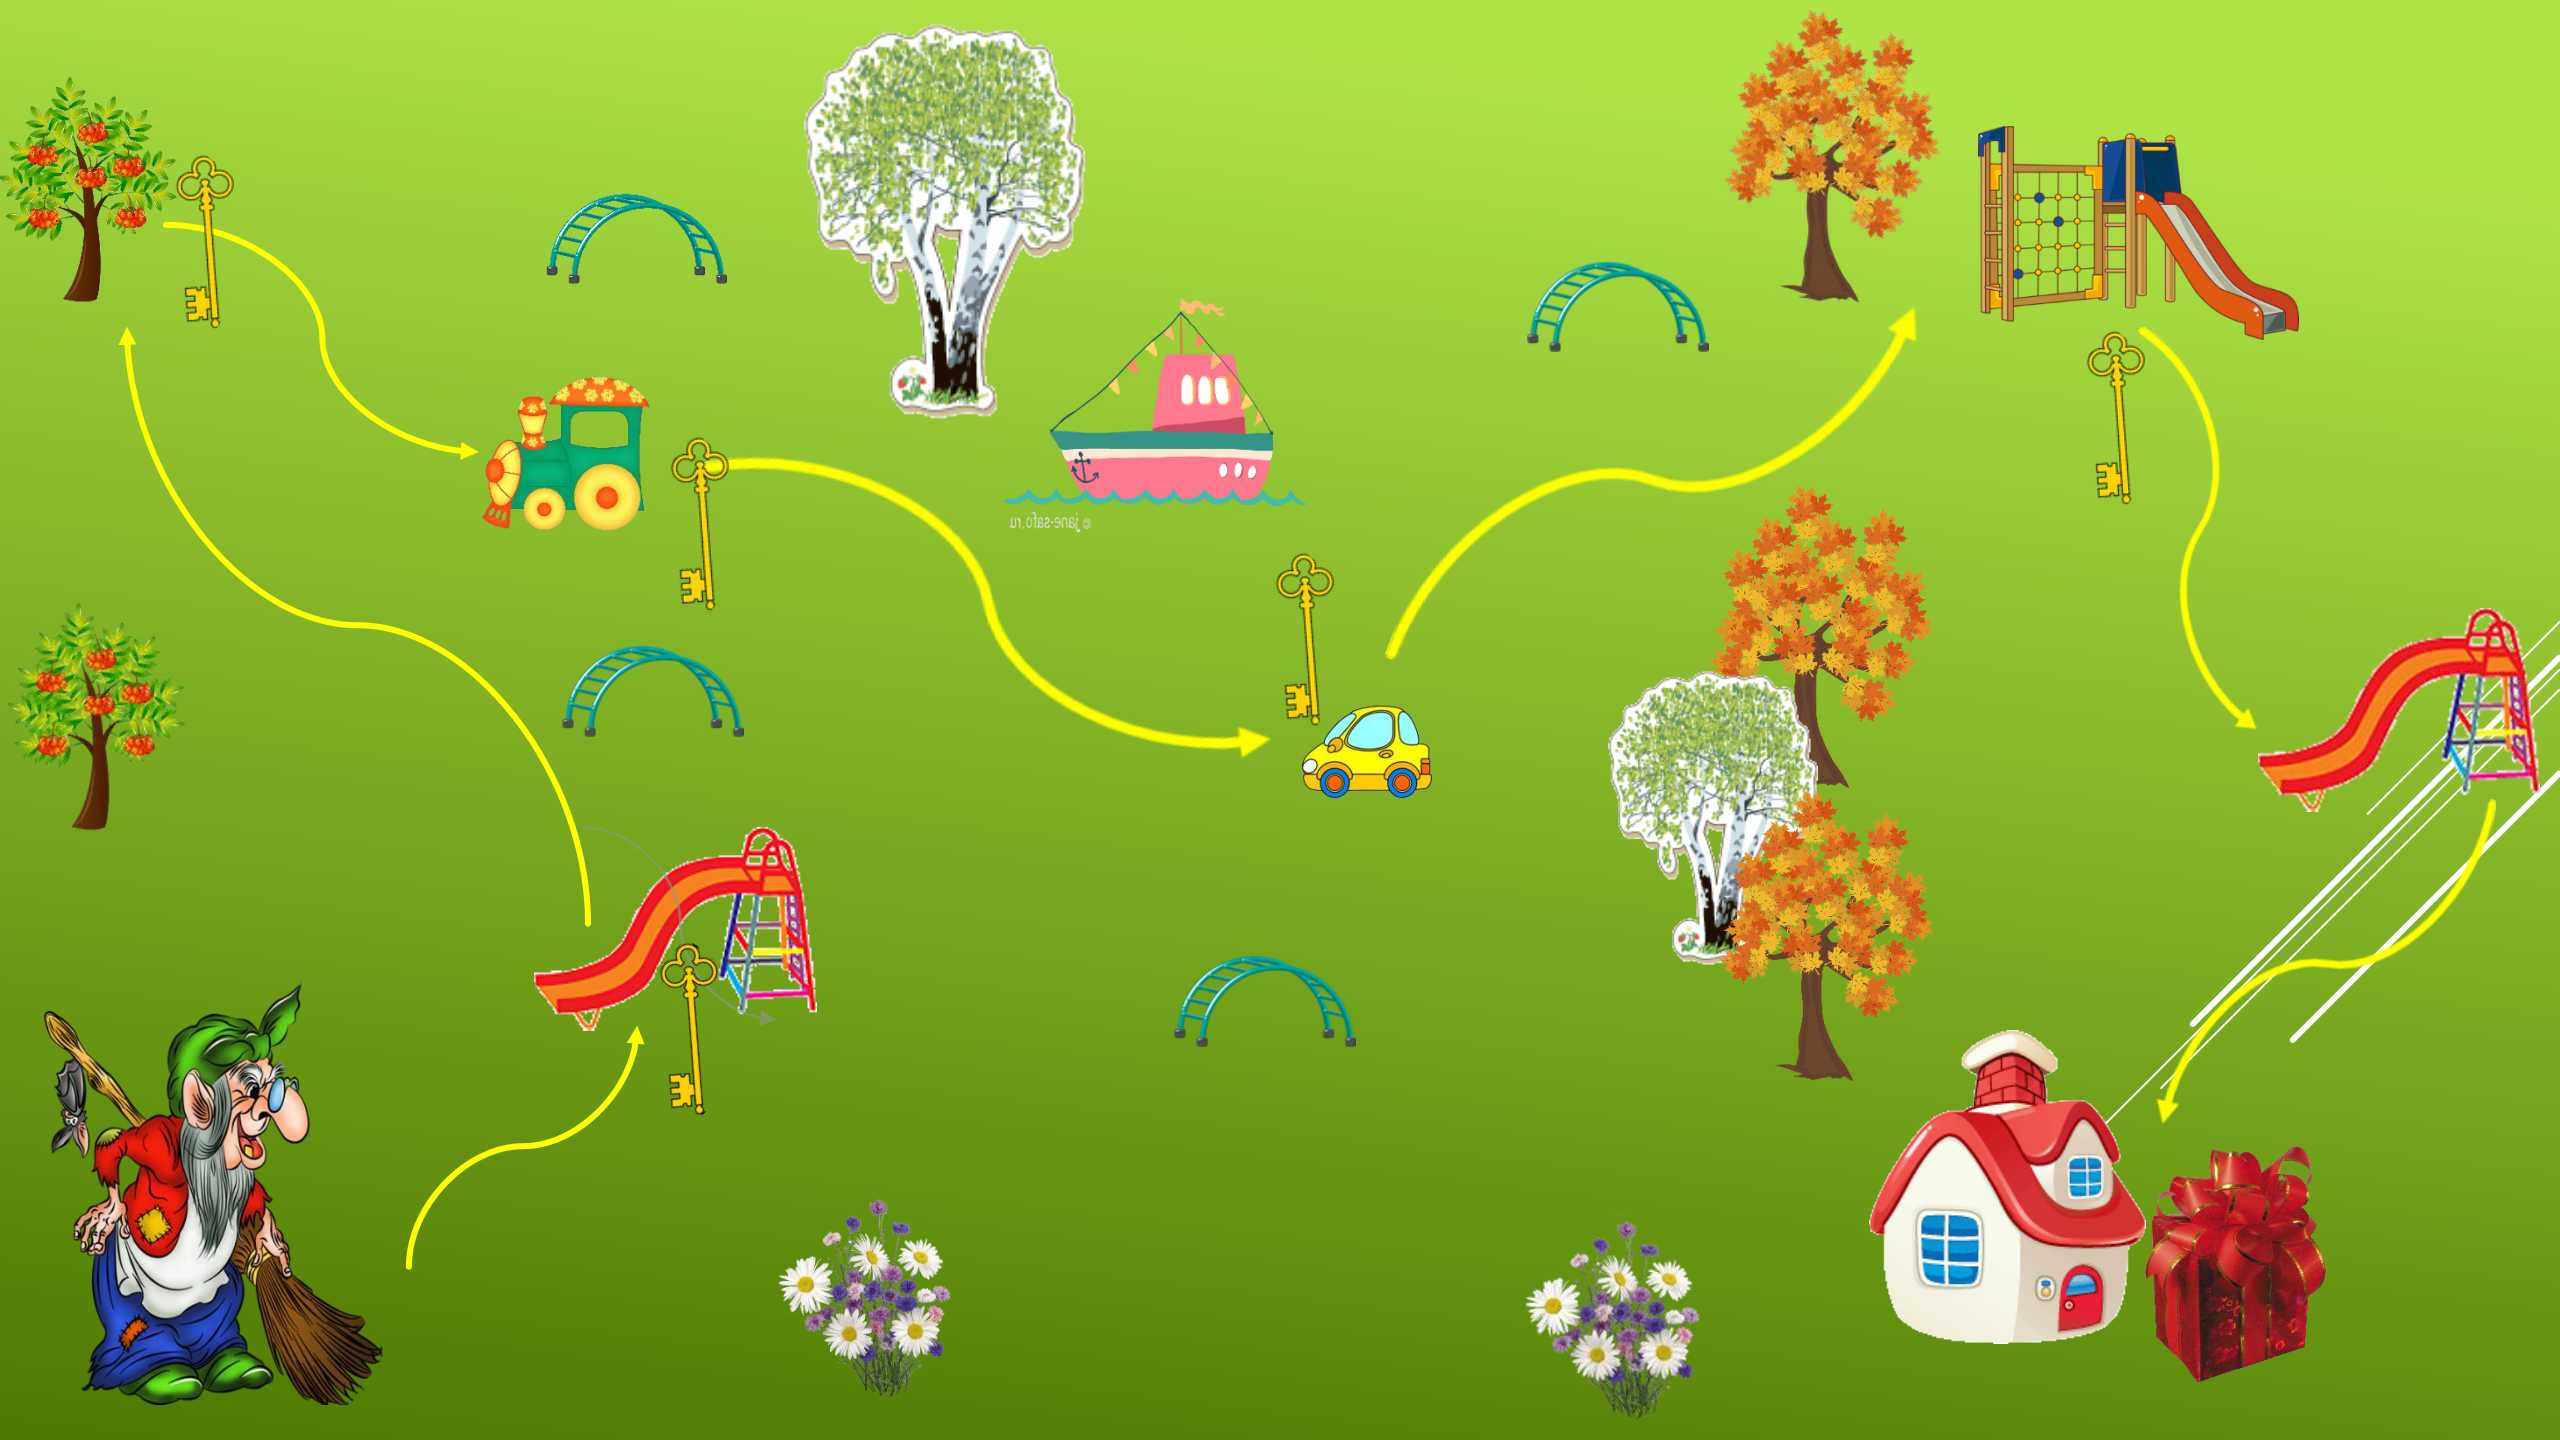

Государственное бюджетное дошкольное образовательное учреждение
детский сад № 70 Приморского района

Квест –игра «По дорогам сказок»

Составила :
воспитатель Глухова Н.В.
ГБДОУ № 70
Приморского района

Санкт- Петербург
2017 г

«Это, я Баба Яга пошутила над вами. Это я украла вашу любимую книгу со сказками и спрятала в сказочном лесу, в сундуке. Ну я согласна подсказать вам, где спрятаны ваши сказки. Помочь в поисках вам поможет карта, на которой указан путь к заветному сундуку. Но карта разорвалась на мелкие кусочки и Могучий Ветер разбросал их по Стране сказок! Но если, захотите, можете потрудиться и найти все кусочки карты. Оставляю вам письмо-подсказку: будете выполнять каждое задание и получать новый конверт и часть карты. Ищите, может, найдете! Но от меня помощи не ждите! Баба Яга».

«Модельеры»

— "А ну-ка догони!"

"На лесной дорожке"

"Золушка и мачеха"

" Волшебный транспорт"

"Веселые художники"

ហ. ០១៩៦-១៣៦ ១